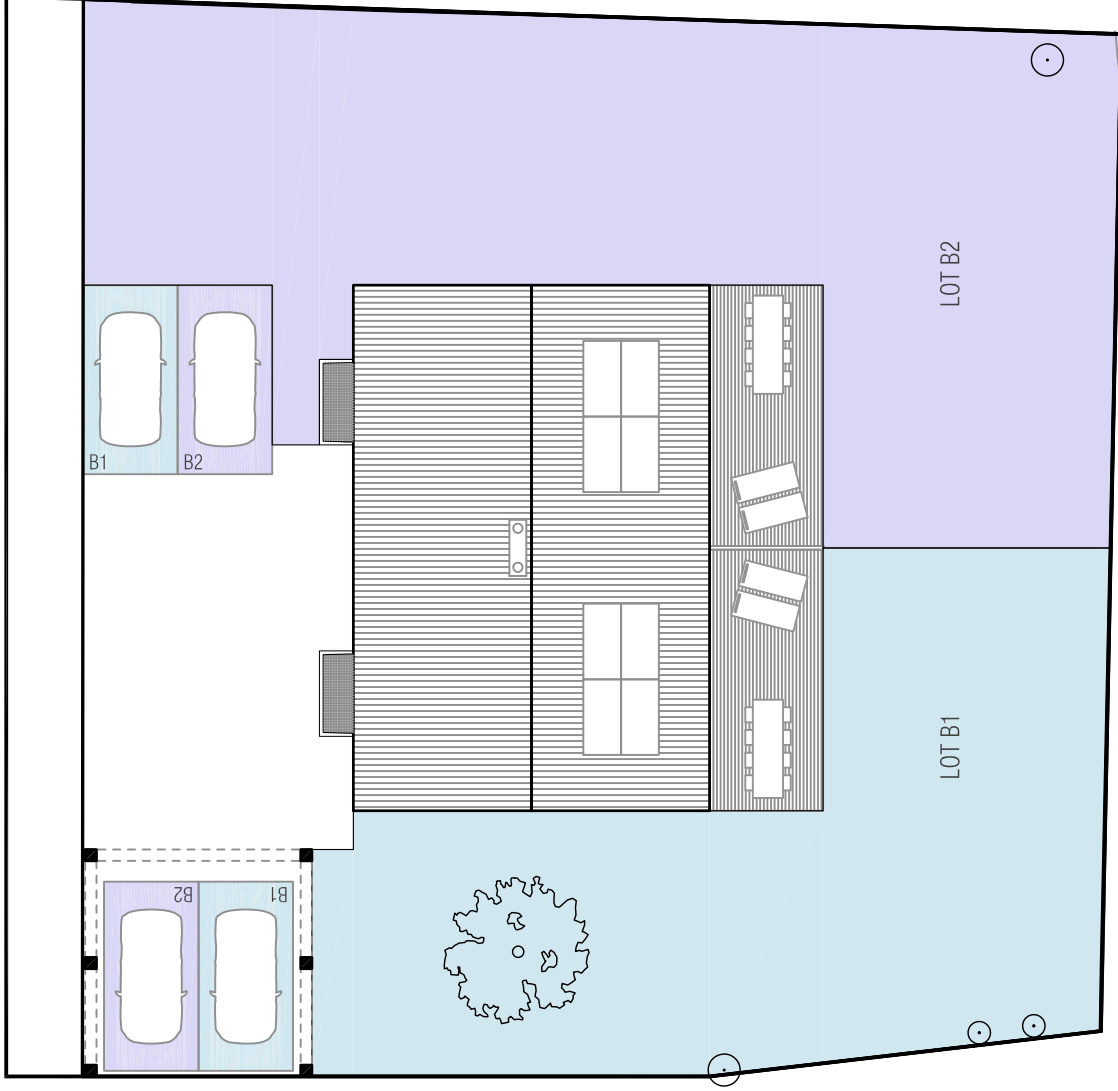

PLAN DE SITUATION LOT A1 ET A2

PLAN DE SITUATION LOT A1 ET A2

LOT A1

Villa 4.5 p
surf. Villa 131m² Brut
surf. terrasse 20.5m²
surf. jardin 194.5m²
surf. sous-sol 31.5m²

LOT A2

Villa 4.5 p
surf. Villa 131m² Brut
surf. terrasse 20.5m²
surf. jardin 220.5m²
surf. sous-sol 31.5m²

LOT A1

Villa 4.5 p
surf. Villa 131m² Brut
surf. terrasse 20.5m²
surf. jardin 194.5m²
surf. sous-sol 31.5m²

LOT A2

Villa 4.5 p
surf. Villa 131m² Brut
surf. terrasse 20.5m²
surf. jardin 220.5m²
surf. sous-sol 31.5m²

PLAN DE SITUATION LOT B1 ET B2

PLAN DE SITUATION LOT B1 ET B2

LOT B1
Villa 4,5 p
surf. Villa 131m² Brut
surf. terrasse 20.5m²
surf. jardin 212.5m²
surf. sous-sol 31.5m²

LOT B2
Villa 4,5 p
surf. Villa 131m² Brut
surf. terrasse 20.5m²
surf. jardin 275.5m²
surf. sous-sol 31.5m²