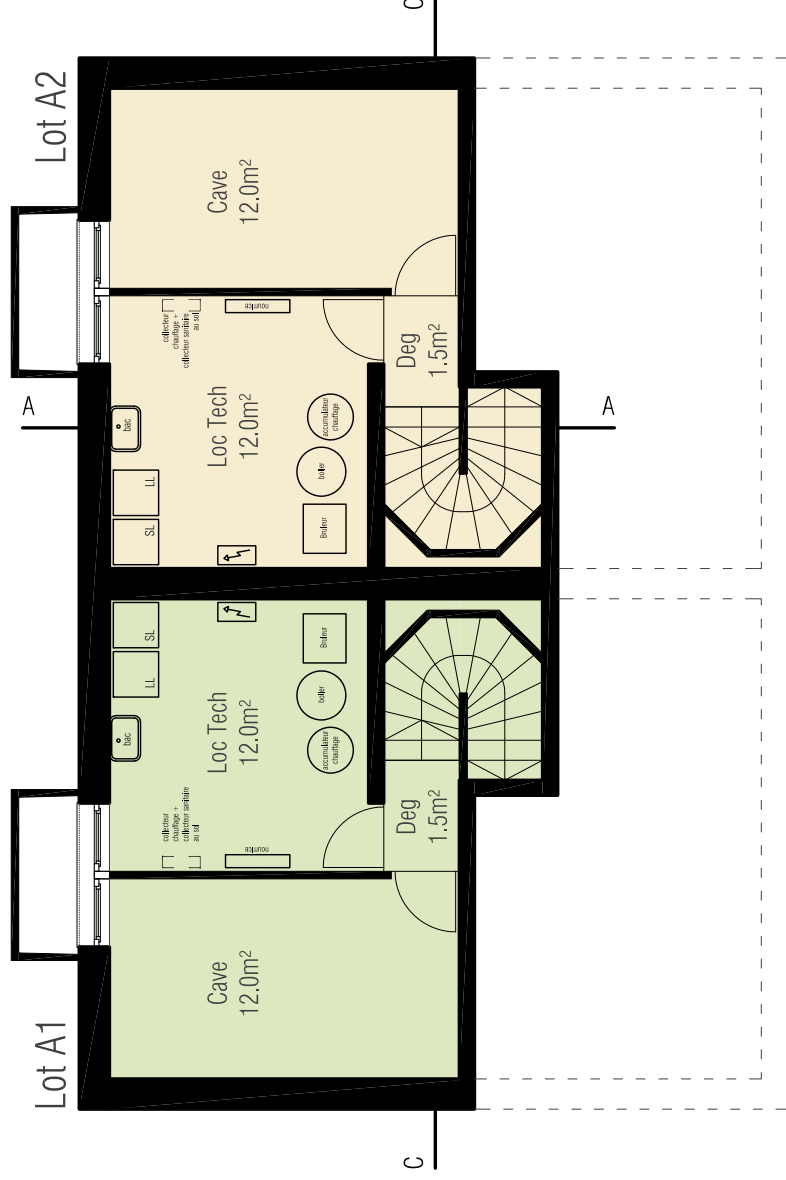

PLAN DE SITUATION LOT A1 ET A2

PLAN DE SITUATION LOT A1 ET A2

LOT A1

Villa 4.5 p
surf. Villa 131m² Brut
surf. terrasse 20.5m²
surf. jardin 194.5m²
surf. sous-sol 31.5m²

LOT A2

Villa 4.5 p
surf. Villa 131m² Brut
surf. terrasse 20.5m²
surf. jardin 220.5m²
surf. sous-sol 31.5m²

LOT A1

Villa 4.5 p
surf. Villa 131m² Brut
surf. terrasse 20.5m²
surf. jardin 194.5m²
surf. sous-sol 31.5m²

LOT A2

Villa 4.5 p
surf. Villa 131m² Brut
surf. terrasse 20.5m²
surf. jardin 220.5m²
surf. sous-sol 31.5m²

PLAN DE SITUATION LOT B1 ET B2

PLAN DE SITUATION LOT B1 ET B2

LOT B1
Villa 4,5 p
surf. Villa 131m² Brut
surf. terrasse 20.5m²
surf. jardin 212.5m²
surf. sous-sol 31.5m²

LOT B2
Villa 4,5 p
surf. Villa 131m² Brut
surf. terrasse 20.5m²
surf. jardin 275.5m²
surf. sous-sol 31.5m²