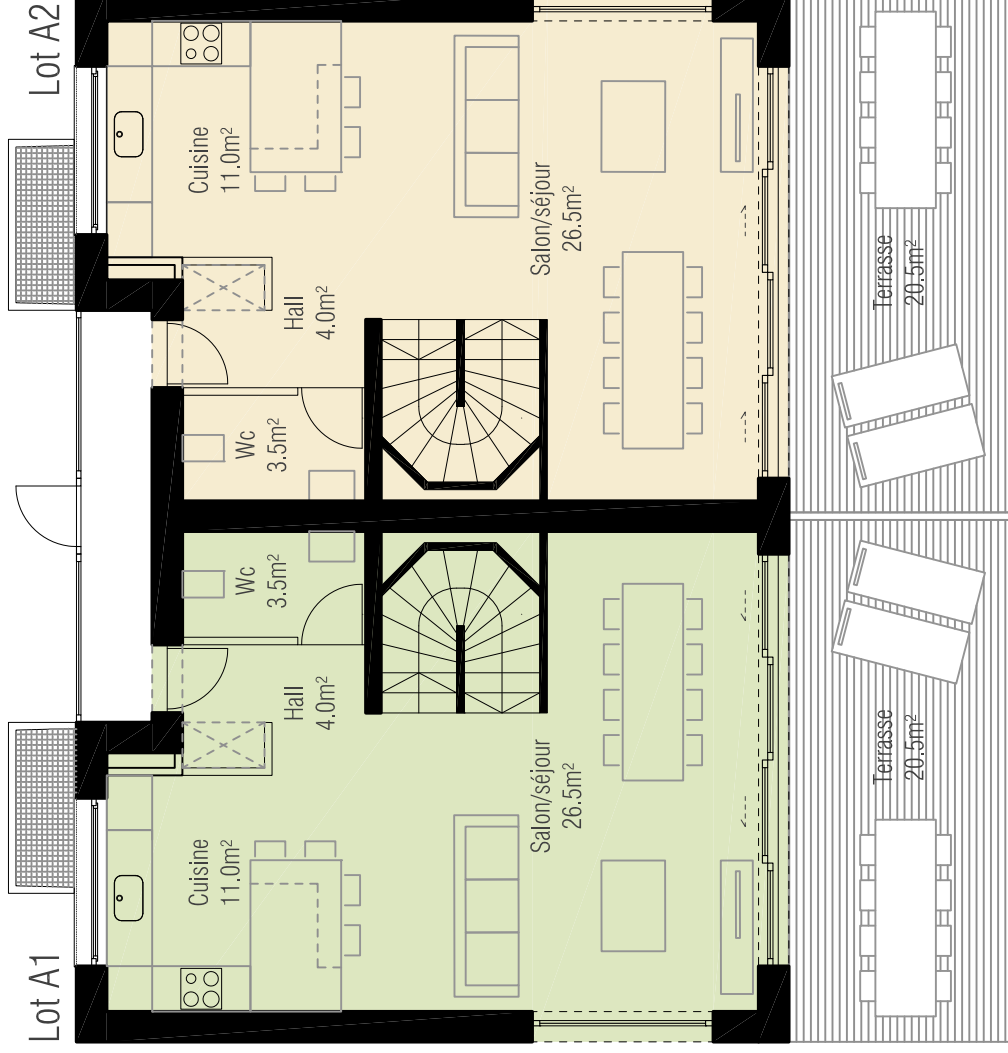

PLAN DE SITUATION LOT A1 ET A2

PLAN DE SITUATION LOT A1 ET A2

LOT A1

Villa 4.5 p
surf. Villa 131m² Brut
surf. terrasse 20.5m²
surf. jardin 194.5m²
surf. sous-sol 31.5m²

LOT A2

Villa 4.5 p
surf. Villa 131m² Brut
surf. terrasse 20.5m²
surf. jardin 220.5m²
surf. sous-sol 31.5m²

LOT A1

Villa 4.5 p
surf. Villa 131m² Brut
surf. terrasse 20.5m²
surf. jardin 194.5m²
surf. sous-sol 31.5m²

LOT A2

Villa 4.5 p
surf. Villa 131m² Brut
surf. terrasse 20.5m²
surf. jardin 220.5m²
surf. sous-sol 31.5m²

PLAN DE SITUATION LOT B1 ET B2

PLAN DE SITUATION LOT B1 ET B2

LOT B1
Villa 4,5 p
surf. Villa 131m² Brut
surf. terrasse 20.5m²
surf. jardin 212.5m²
surf. sous-sol 31.5m²

LOT B2
Villa 4,5 p
surf. Villa 131m² Brut
surf. terrasse 20.5m²
surf. jardin 275.5m²
surf. sous-sol 31.5m²