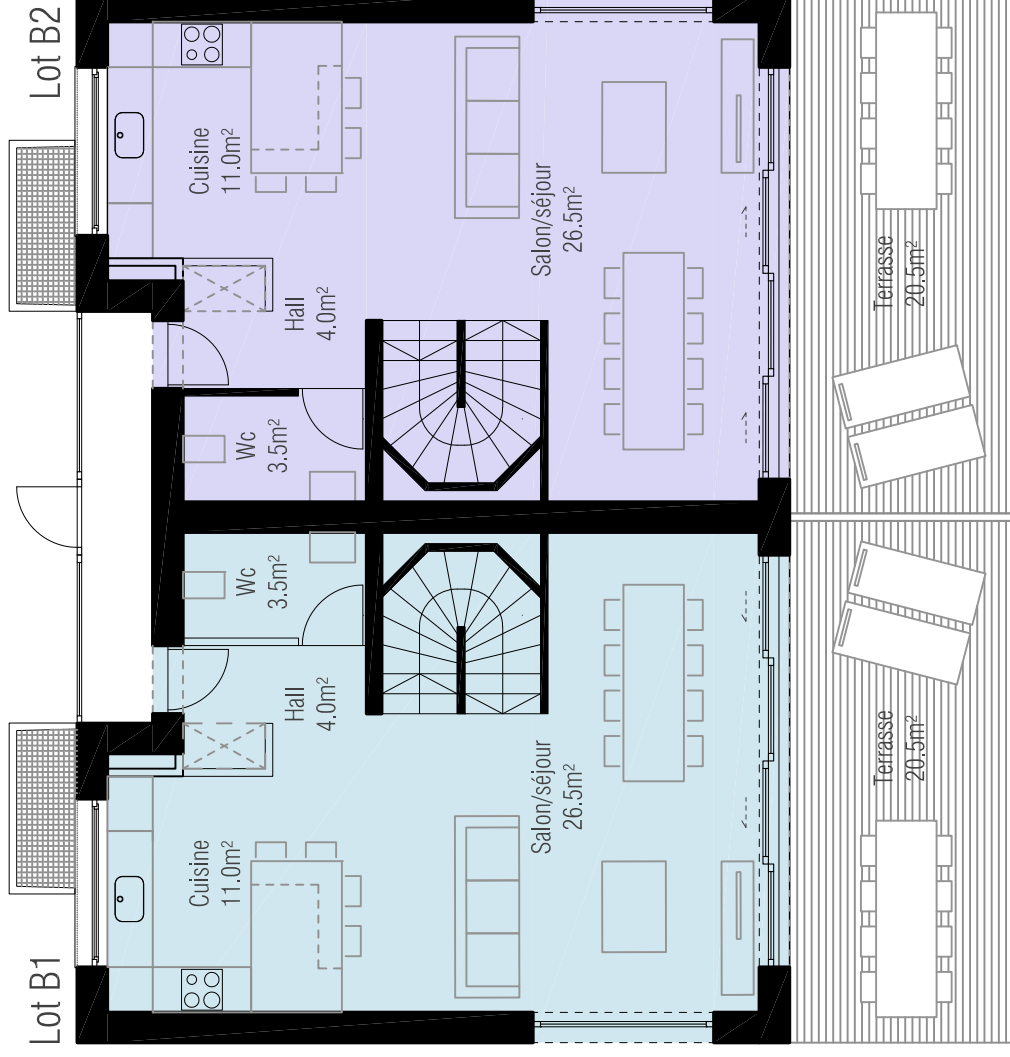

LOT B1
Villa 4,5 p
surf. Villa 131m² Brut
surf. terrasse 20.5m²
surf. jardin 212.5m²
surf. sous-sol 31.5m²

LOT B2
Villa 4,5 p
surf. Villa 131m² Brut
surf. terrasse 20.5m²
surf. jardin 275.5m²
surf. sous-sol 31.5m²