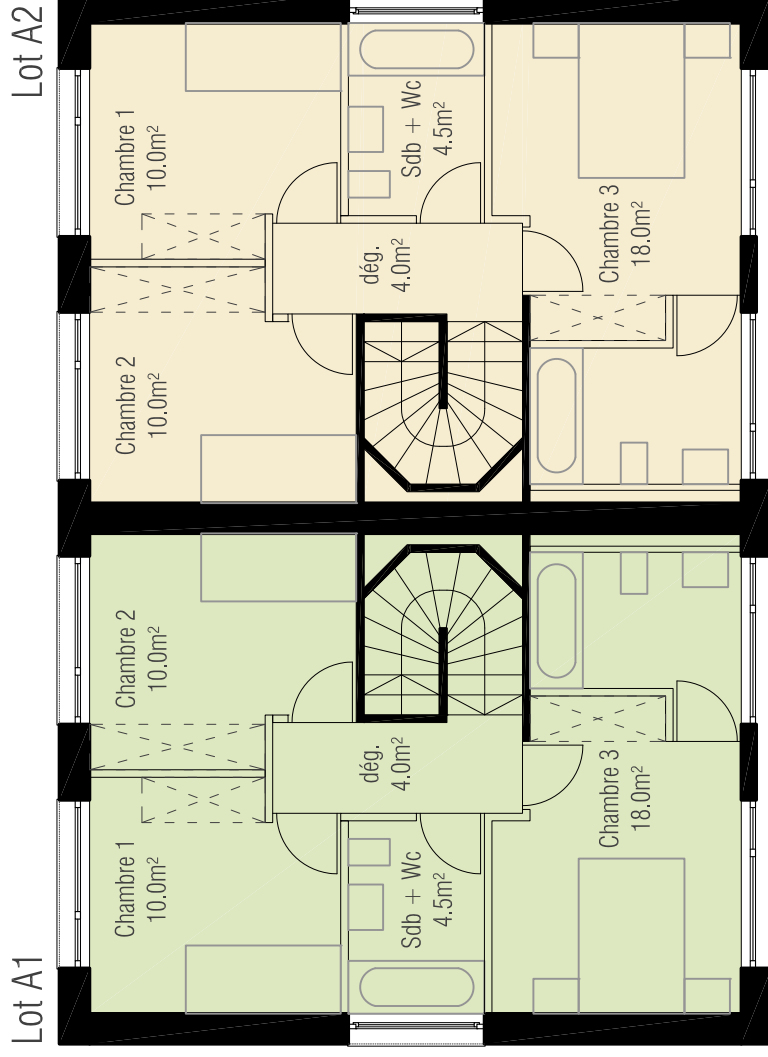

PLAN DE SITUATION LOT A1 ET A2

PLAN DE SITUATION LOT A1 ET A2

LOT A1

Villa 4.5 p
surf. Villa 131m² Brut
surf. terrasse 20.5m²
surf. jardin 194.5m²
surf. sous-sol 31.5m²

LOT A2

Villa 4.5 p
surf. Villa 131m² Brut
surf. terrasse 20.5m²
surf. jardin 220.5m²
surf. sous-sol 31.5m²

LOT A1

Villa 4.5 p
surf. Villa 131m² Brut
surf. terrasse 20.5m²
surf. jardin 194.5m²
surf. sous-sol 31.5m²

LOT A2

Villa 4.5 p
surf. Villa 131m² Brut
surf. terrasse 20.5m²
surf. jardin 220.5m²
surf. sous-sol 31.5m²

PLAN DE SITUATION LOT B1 ET B2

PLAN DE SITUATION LOT B1 ET B2

LOT B1
Villa 4,5 p
surf. Villa 131m² Brut
surf. terrasse 20.5m²
surf. jardin 212.5m²
surf. sous-sol 31.5m²

LOT B2
Villa 4,5 p
surf. Villa 131m² Brut
surf. terrasse 20.5m²
surf. jardin 275.5m²
surf. sous-sol 31.5m²