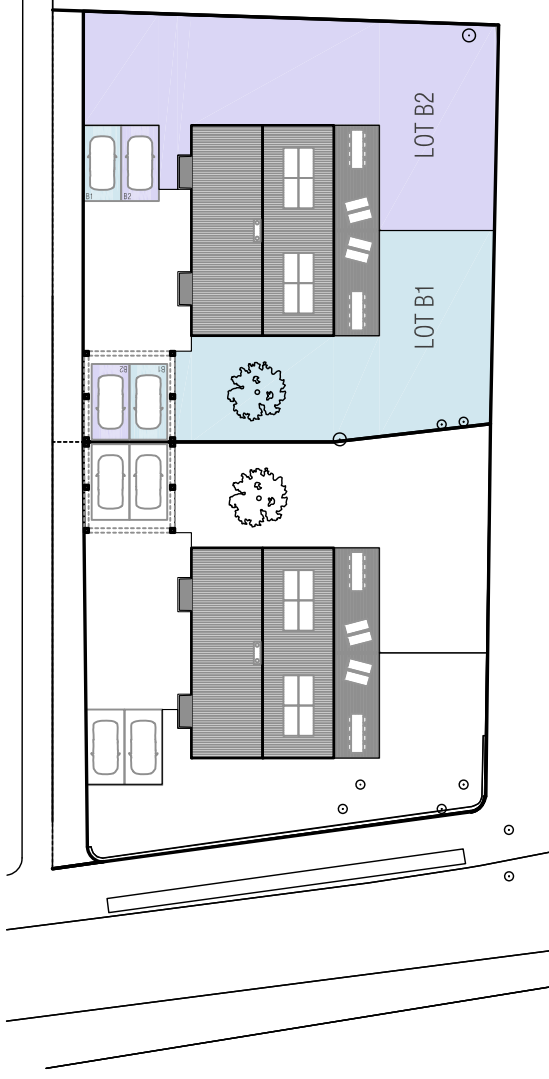

PLAN DE SITUATION LOT A1 ET A2

PLAN DE SITUATION LOT A1 ET A2

LOT A1

Villa 4.5 p
surf. Villa 131m² Brut
surf. terrasse 20.5m²
surf. jardin 194.5m²
surf. sous-sol 31.5m²

LOT A2

Villa 4.5 p
surf. Villa 131m² Brut
surf. terrasse 20.5m²
surf. jardin 220.5m²
surf. sous-sol 31.5m²

LOT A1

Villa 4.5 p
surf. Villa 131m² Brut
surf. terrasse 20.5m²
surf. jardin 194.5m²
surf. sous-sol 31.5m²

LOT A2

Villa 4.5 p
surf. Villa 131m² Brut
surf. terrasse 20.5m²
surf. jardin 220.5m²
surf. sous-sol 31.5m²

PLAN DE SITUATION LOT B1 ET B2

PLAN DE SITUATION LOT B1 ET B2

LOT B1
Villa 4,5 p
surf. Villa 131m² Brut
surf. terrasse 20.5m²
surf. jardin 212.5m²
surf. sous-sol 31.5m²

LOT B2
Villa 4,5 p
surf. Villa 131m² Brut
surf. terrasse 20.5m²
surf. jardin 275.5m²
surf. sous-sol 31.5m²