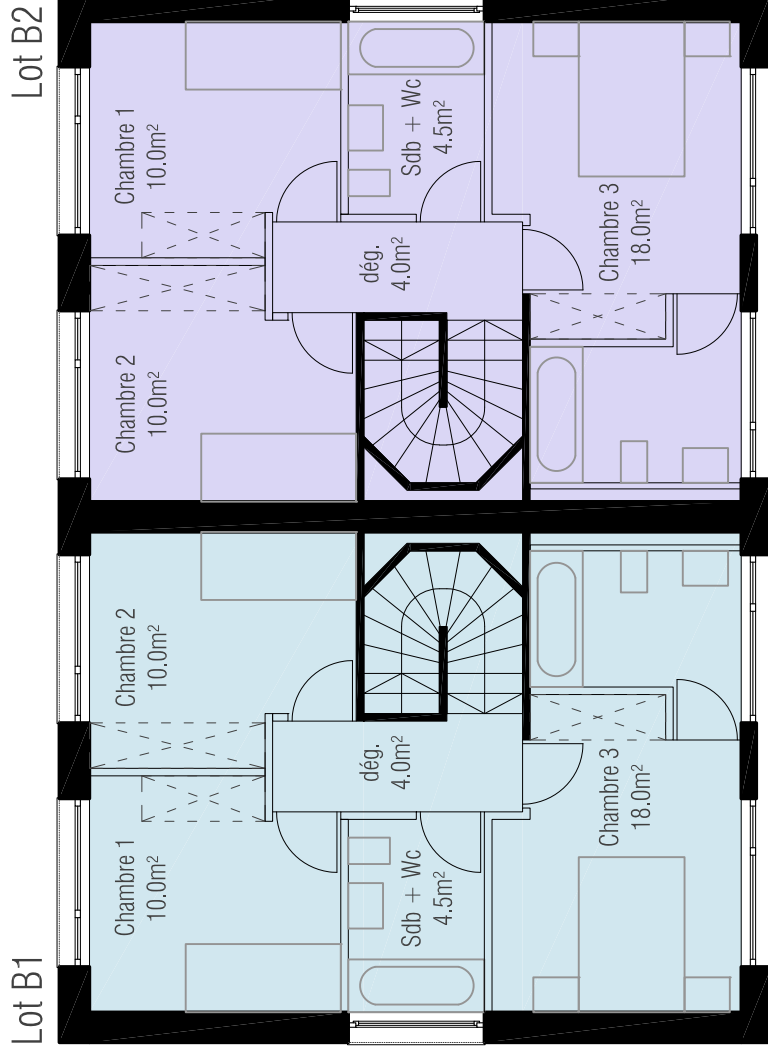

PLAN DE SITUATION LOT A1 ET A2

PLAN DE SITUATION LOT A1 ET A2

LOT A1

Villa 4.5 p
surf. Villa 131m² Brut
surf. terrasse 20.5m²
surf. jardin 194.5m²
surf. sous-sol 31.5m²

LOT A2

Villa 4.5 p
surf. Villa 131m² Brut
surf. terrasse 20.5m²
surf. jardin 220.5m²
surf. sous-sol 31.5m²

PLAN DE SITUATION LOT B1 ET B2

PLAN DE SITUATION LOT B1 ET B2

LOT B1
Villa 4,5 p
surf. Villa 131m² Brut
surf. terrasse 20.5m²
surf. jardin 212.5m²
surf. sous-sol 31.5m²

LOT B2
Villa 4,5 p
surf. Villa 131m² Brut
surf. terrasse 20.5m²
surf. jardin 275.5m²
surf. sous-sol 31.5m²

LOT B1
Villa 4.5 p
surf. Villa 131m² Brut
surf. terrasse 20.5m²
surf. jardin 212.5m²
surf. sous-sol 31.5m²

LOT B2
Villa 4.5 p
surf. Villa 131m² Brut
surf. terrasse 20.5m²
surf. jardin 275.5m²
surf. sous-sol 31.5m²